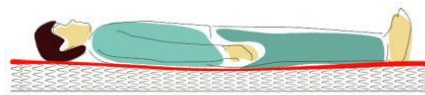

# G ボンネル

Hard

(S)サイズ

## ●ボンネルコイル

体圧を面でしっかりと支える構造になっています。

体圧を面でしっかりとサポート。

## ●ハードタイプ

体を支えるコイル数の密度を上げ、よりしっかりとしたハードなタッチに仕上げています。

### 製品仕様

張り地	ポリエステル85% ポリプロピレン15%		色柄	GY(グレー)			
スプリングコイルの形状	つづみ型ばね		詰め物	ウレタンフォーム、フェルト			
線径	2.30mm						
サイズ (mm)	幅					長さ	高さ
	S	SD	D	WD	SS		
外寸	970	1200	1400	1540	800	1950	200
サイズ	コイル数	上代(税込)/(本体価格)					
S	288	¥31,900 (¥29,000)					
SD	352	¥40,700 (¥37,000)					
D	416	¥50,600 (¥46,000)					
WD	448	¥59,400 (¥54,000)					
SS	256	¥30,800 (¥28,000)					