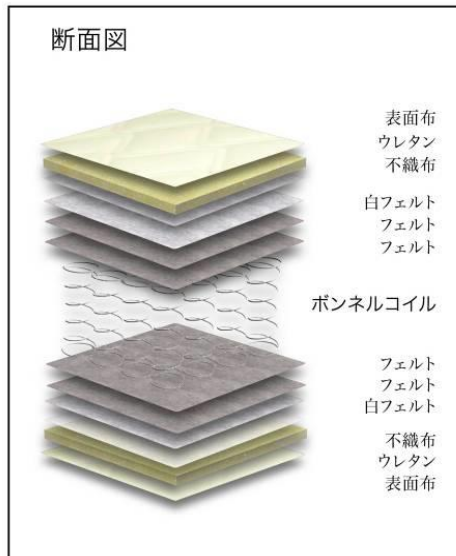

ボンネルコイルスプリングマットレス

# G ボンネル

Hard

(S)サイズ

## ●ボンネルコイル

体圧を面でしっかりと支える構造になっています。

体圧を面でしっかりとサポート。

### 製品仕様

張り地	ポリエステル85% ポリプロピレン15%		色柄	GY(グレー)			
スプリングコイルの形状	つづみ型ばね		詰め物	ウレタンフォーム、フェルト			
線径	2.30mm						
サイズ (mm)	幅					長さ	高さ
	S	SD	D	WD	SS		
外寸	970	1200	1400	1540	800	1950	200
サイズ	コイル数	上代(税込)/(本体価格)					
S	288	¥31,900 (¥29,000)					
SD	352	¥40,700 (¥37,000)					
D	416	¥50,600 (¥46,000)					
WD	448	¥59,400 (¥54,000)					
SS	256	¥30,800 (¥28,000)					