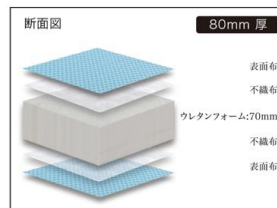

# color mesh

カラーメッシュマットレス  
mattress ●●●●  
3つ折りタイプ

選べる5カラー

**環境にやさしいオールウレタンのマットレス**  
 中材は全てウレタンのみで作られたオールウレタンのマットレスです。  
 廃棄時に金属などの分別もなく、中身を細かくカットすれば燃えるごみで出せるという事が認められています。  
 (廃棄につきましてはお住まいの自治体へご確認ください。)

●選べる5カラー

ライトブルー/ピンク/ブルー  
 /ミントグリーン/ラベンダーよりお選びください。

●ウレタンフォーム

ほどよい弾性が体のラインに合わせてフィットする  
 ウレタンフォームを詰め物に使用しています。

●3つ折りタイプ

マットレスが3分割に折りたためるので、  
 ベッドからの上げ下げが楽に行え、  
 小さなスペースに収納できます。  
 ※3つ折り時サイズ 970×650×240mm

●脱着カバータイプで洗濯可能

カバーは、ご家庭で洗濯できます。  
 ※水温は40℃以下洗濯機弱水流  
 または弱い手洗い。  
 ※ドライクリーニングは、不可。

●メッシュ生地

通気性のよいメッシュ生地が、マット内部の  
 湿気を逃がすのでムレにくいです。

製品仕様

張り地	ポリエステル100%		詰め物	ウレタンフォーム		
色柄	LBL(ライトブルー) PI(ピンク) BL(ブルー) MGR(ミントグリーン) LV(ラベンダー) 5色展開		原産国	日本		
サイズ (mm)	幅		長さ	高さ		
	S					
外寸	970		1950	80		
サイズ	上代(税込)/(本体価格)					
S	¥17,600 (¥16,000)					