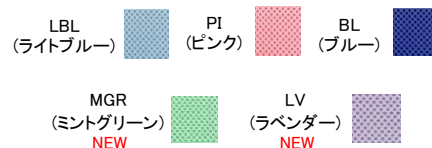

# color mesh

カラーメッシュマットレス  
mattress ●●●●  
3つ折りタイプ

選べる5カラー

**環境にやさしいオールウレタンのマットレス**  
 中材は全てウレタンのみで作られたオールウレタンのマットレスです。  
 廃棄時に金属などの分別もなく、中身を細かくカットすれば燃えるごみで出せるという事が認められています。  
 (廃棄につきましてはお住まいの自治体へご確認ください。)

●選べる5カラー

ライトブルー/ピンク/ブルー  
 /ミントグリーン/ラベンダーよりお選びください。

●ウレタンフォーム

ほどよい弾性が体のラインに合わせてフィットする  
 ウレタンフォームを詰め物に使用しています。

●3つ折りタイプ

マットレスが3分割に折りたためるので、  
 ベッドからの上げ下げが楽に行え、  
 小さなスペースに収納できます。  
 ※3つ折り時サイズ 970×650×240mm

●脱着カバータイプで洗濯可能

カバーは、ご家庭で洗濯できます。  
 ※水温は40℃以下洗濯機弱水流  
 または弱い手洗い。  
 ※ドライクリーニングは、不可。

●メッシュ生地

通気性のよいメッシュ生地が、マット内部の  
 湿気を逃がすのでムレにくいです。

製品仕様

張り地	ポリエステル100%		詰め物	ウレタンフォーム		
色柄	LBL(ライトブルー) PI(ピンク) BL(ブルー) MGR(ミントグリーン) LV(ラベンダー) 5色展開		原産国	日本		
サイズ (mm)	幅		長さ	高さ		
	S					
外寸	970		1950	80		
サイズ	上代(税込)/(本体価格)					
S	¥17,600 (¥16,000)					