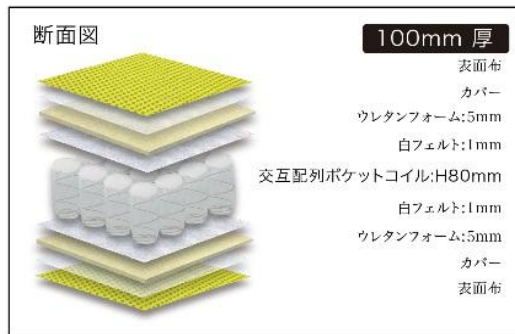

スリムカラーポケットマットレス

slim color pocket mattress

GR(グリーン)

GY(グレー)

PU(パープル)

BL(ブルー)

● **選べる4カラー**

グリーン/パープル/グレー/ブルーよりお選びください。

● **脱着カバータイプで洗濯可能**

カバーは、ご家庭で洗濯できます。

● **メッシュ生地**

通気性のよいメッシュ生地が、マット内部の湿気を逃がすのでムレにくいです。

● **ポケットコイル**

コイルが独立しているので、一つひとつ体の曲線にそって単独で沈みこみ、体重を分散し、体を自然に支えます。

一つひとつ独立したコイルが、点で体をサポート。

製品仕様

張り地	ポリエステル100%	色柄	GR(グリーン) PU(パープル) GY(グレー) BL(ブルー) 4色展開		
スプリングコイルの形状	ちょうちん型ばね(交互配列ポケットコイル)(5巻)	詰め物	ウレタンフォーム、フェルト		
線径	1.90mm				
サイズ (mm)	幅			長さ	高さ
	S				
外寸	970			1950	100
サイズ	コイル数	上代(税込)/(本体価格)			
S	416	¥34,100 (¥31,000)			