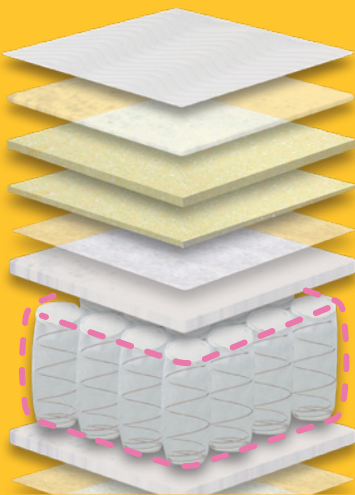

MATTRESS GranUnit®

GOOD DAY / GOOD NIGHT
4つのユニットから比べて選べるマットレスシリーズ
満足の眠りは、自分に合うマットレス選びから

25cm厚

表面布
防ダニ抗菌防臭わた:13mm
ウレタンフォーム:16mm
ウレタンフォーム:8mm
不織布
フェルト20mm

【マットレス断面イメージ】

ホワイト

グレー

ブラック

選べるユニット(4タイプ)

※両面同仕様です。

防ダニ加工

Microrrop Eco

マットレス表面のキルト部の中わたには、
抗菌・防臭・防ダニ効果のあるテイジンの
「マイテイトップ® II ECO」を50%使用。
ムシにくくさわやか。

抗菌防臭加工

TEIJIN

3Zone 3ゾーン

寝心地：ふつう

腰部をしっかりサポート。

コイルスプリング線径

- φ1.6mm：レギュラー部
- φ2.0mm：ハード部
- φ2.4mm：エッジブロック部

並行配列
S:528個

SD：660/D：759/WD：858/
Q：858(429x2)/SS：429

Hard ハード

寝心地：かため

交互に配列したバネがしっかり体をサポート。

コイルスプリング線径

- φ2.0mm：ハード部
- φ2.4mm：エッジブロック部

交互配列
S:616個

Super Hard スーパーハード

寝心地：よりかため

交互に配列したバネ(かため)が
しっかりサポート。

コイルスプリング線径

- φ2.2mm：スーパーハード部
- φ2.4mm：エッジブロック部

交互配列
S:616個

Nano Pocket ナノポケット

寝心地：ふつう

高密度バネが腰部をしっかりサポート。

コイルスプリング線径

- φ1.2mm：スーパーソフト部
- φ1.4mm：ソフト部

※周囲エッジブロック機能付き

並行配列
S:1176個