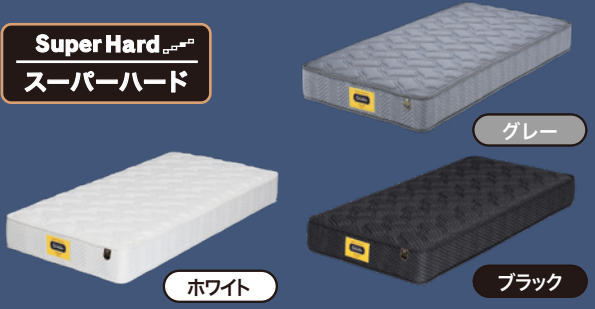

Super Hard
スーパーハード

S	970 mm × 1950 mm × 250 mm	¥78,100 (¥71,000)
SD	1200 mm × 1950 mm × 250 mm	¥95,700 (¥87,000)
D	1400 mm × 1950 mm × 250 mm	¥114,400 (¥104,000)
WD	1540 mm × 1950 mm × 250 mm	¥132,000 (¥120,000)
Q(2枚分割式)	1600 mm × 1950 mm × 250 mm	¥152,900 (¥139,000)
SS	800 mm × 1950 mm × 250 mm	¥77,000 (¥70,000)