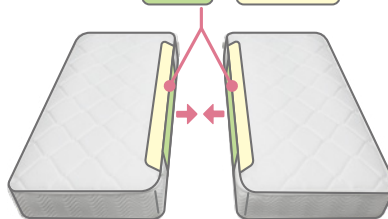

ツインロック

マットレス2台をしっかり固定、
あなたの眠りを守ります。

マットレス同士をジッパーと面ファスナーで固定。

ジッパーでしっかり固定

面ファスナーで段差や隙間を軽減

ポイント 1 2台のマットレスが固定して使用中のズレを防止

ポイント 2 2台並べても自然な目目で快適

「GranUnit」「EDGE BLOCK」「TWIN LOCK」は株式会社グランツの登録商標です。

大阪本社：〒573-0024大阪府枚方市田宮本町14-10

TEL 072-843-0091 FAX 072-843-0092

九州支社：〒831-0006福岡県大川市大字中古賀959-5

TEL 0944-89-3020 FAX 0944-89-3021

関東支店：〒330-0845埼玉県さいたま市大宮区仲町2-80-1 KS Dio203号 TEL 048-779-8903 FAX 048-779-8904