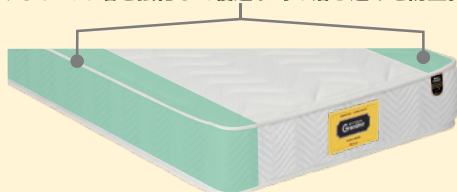

EDGE BLOCK®

エッジブロック

マットレスの端のコイルスプリングを強化、
あなたの眠りを守ります。

マットレスの端を強化して寝返り時の落ち込みを防止。

ポイント 1 有効床面が通常仕様マットレスに比べ約 25% アップ
(シングルサイズ時)

・マットレス端が落ち込まないので1サイズアップの寝心地で快適です

ポイント 2 2台並べても自然な目目で快適

・2台並べて使用しても沈み込みや隙間を軽減、1台のマットレスのような寝心地

ポイント 3 立ち上がりが楽

・起き上がる際にかかる身体の負担を軽減、身体を支え立ち上がりが楽に

TWIN LOCK®

マットレス追加オプション