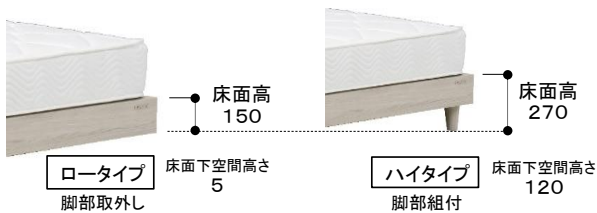

サミール
Samir

床面高調整により厚みのあるマットレスに対応、
多くのヘッド機能が生活に楽しさをプラス。

DGY(ダークグレー) (S)サイズ サイドレール下空間高さ:120/5mm ロータイプ時

BR(ブラウン) (S)サイズ ツイン サイドレール下空間高さ:120/5mm

●バリエーション

選べる5サイズ
選べる3カラー

●床面高さ2段階調整

脚部の組付けで床面高さが選べます。
※ロータイプ時は厚手のマットレスにも対応できます。

●幅木よけ

ヘッドボード側板には幅木をかわすための加工が
されているので壁面と隙間なく設置できます。
また、コードを通すこともできます。
※高さ75mm、厚み10mmの幅木まで対応します。

●照明(2個)

優しい光がお部屋を照らします。
D,WD,Qサイズは左右独立スイッチです。

●二段棚

携帯電話・眼鏡などの小物が置けます。
上段奥行65mm,下段奥行125mm

●立てかけ棚

A4書籍やタブレットを立てかけられます。

●スライドカバー付き2口コンセント

携帯電話などの充電に便利です。
埃などが入りにくいスライドカバー付きです。
S,SDサイズ:右側1箇所 D,WD,Qサイズ:中央1箇所

【ご注意】

床板の上は厚みのあるマットレス(推奨160mm以上)を敷いて使用してください。
※布団や薄いマットレスを乗せて使用したり、マットレスを敷いていない状態での使用はできません。

製品仕様

材質

BR:ウォールナット柄プリント紙化粧繊維板
LGY,DGY:オーク柄プリント紙化粧繊維板 床板:布張り

サイズ (mm)	幅					長さ	高さ	床面高
	S	SD	D	WD	Q			
ベッド外寸	1000	1230	1430	1570	1630	2120	800	150/270
サイズ	上代(税込)/(本体価格)							
S	¥60,500 (¥55,000)							
SD	¥69,300 (¥63,000)							
D	¥79,200 (¥72,000)							
WD	¥88,000 (¥80,000)							
Q	¥97,900 (¥89,000)							