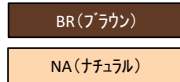

デリム
DEALIM

天然木の風合い豊かなシンプルモダンベッド。
ゆとりある空間を演出します。

BR(ブラウン) (D)サイズ

NA(ナチュラル) (S)サイズ ツイン

サイドレール下空間高さ: 140mm

●バリエーション

選べる4サイズ
選べる2カラー

●小棚

携帯電話・眼鏡などの小物が置けます。
天板奥行95mm

●幅木よけ

ヘッドボード側板に幅木よけ加工があるので壁面と隙間なく設置できます。また、コードを通すこともできます。
※高さ75mm、厚み10mmの幅木まで対応します。

●スライドカバー付き2口コンセント

携帯電話などの充電に便利です。
埃などが入りにくいスライドカバー付きです。
S,SDサイズ: 右側1箇所 D,WDサイズ: 中央1箇所

【ご注意】

床板の上面は厚みのあるマットレス(推奨160mm以上)を敷いて使用してください。
※布団や薄いマットレスを乗せて使用したり、マットレスを敷いていない状態での使用はできません。