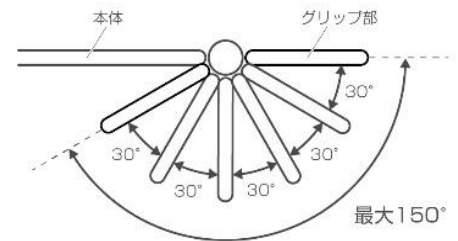

交換用グリップ(別売)

単位(cm)

ダブルロックレバー

- 組立金具
- スペーサー×2個
  - ワッシャー×2個
  - スプリングワッシャー×2個
  - 固定ねじ×2個

グリップ部は30°きざみの角度調節可能

【取り付けイメージ】

レンクル

※レンクル、カーサ3用オプション

製品仕様

材質	本体:スチール グリップ:スポンジゴム レバー:アルミ			
仕上げ・加工	粉体塗装			
サイズ(cm)	幅	差し込み部から高さ	高さ	
ベッド用グリップ2 DB	117	45.5	51.5	
交換用グリップ				

商品名	色柄	品番	TAIS	JAN	上代(税込)/(本体価格)
ベッド用グリップ2 DB	ダークブラウン	BG-03 DB	01131-000046	4571436879998	¥49,500 (¥45,000)
交換用グリップ	—	—	—	—	—