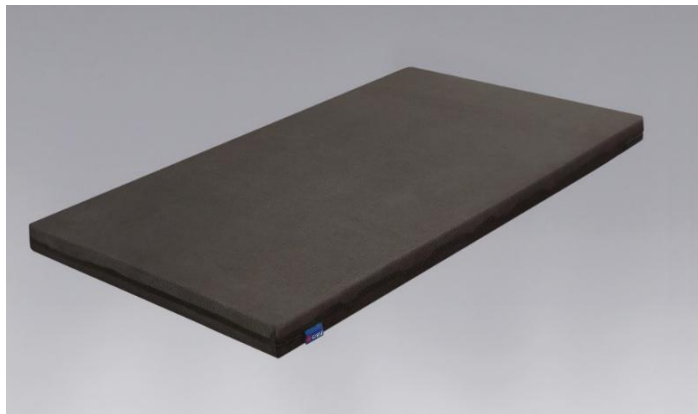

# G-181U

ブラウン色 (S)サイズ

## ●メッシュ生地

通気性のよいメッシュ生地が、マット内部の湿気を逃がすのでムレにくいです。

## ●脱着カバータイプで洗濯可能

カバーは、ご家庭で洗濯できます。

### 製品仕様

張り地	ポリエステル100%	詰め物	ウレタンフォーム		
色柄	BR(ブラウン)	原産国	中国		
サイズ (mm)	S	幅	長さ	高さ	
ベッド外寸	970		1940	80	
サイズ	上代(税込)/(本体価格)				
S	¥26,400 (¥24,000)				

※[非課税]のベッドと同時購入する場合に限り[非課税]となります。