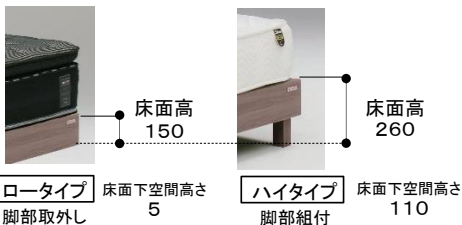

VINET

ビネット

インテリアに調和する色合いが選べる
ライフスタイルに合わせたシンプルスタイルベッド。

WN(ホワイトナチュラル)(S)サイズ

NA(ナチュラル)(S)サイズ

BR(ブラウン)(S)サイズ

DB(ダークブラウン)(S)サイズ

GY(グレー)(S)サイズ

GY(グレー)(S)サイズ ロータイプ時
サイドレール下空間高さ:110/5mm

●バリエーション

選べる4サイズ
選べる5カラー

WN(ホワイトナチュラル)	NA(ナチュラル)
BR(ブラウン)	DB(ダークブラウン)
GY(グレー)	

●省スペース対応

全長が2m以下なのでお部屋に収まりやすいサイズです。

●床面高さ2段階調整

脚部の組付けで床面高さが選べます。

※ロータイプ時は厚手のマットレスにも対応できます。

●1口コンセント

携帯電話などの充電に便利です。

S,SDサイズ:右側1箇所 D,WDサイズ:左右各1箇所(合計2箇所)

【ご注意】

床板の上には厚みのあるマットレス(推奨160mm以上)を敷いて使用してください。
※布団や薄いマットレスを乗せて使用したり、マットレスを敷いていない状態での使用はできません。

製品仕様

材質	WN,NA,GY,DB:オーク柄プリント紙化粧繊維板 BR:ウォールナット柄プリント紙化粧繊維板 床板:布張り							
仕上げ・加工	—							
サイズ(mm)	幅				長さ	高さ	床面高	
	S	SD	D	WD				
ベッド外寸	1000	1230	1430	1570	1995	800	150/260	
サイズ	上代(税込)/(本体価格)							
S	¥45,100 (¥41,000)							
SD	¥53,900 (¥49,000)							
D	¥61,600 (¥56,000)							
WD	¥70,400 (¥64,000)							