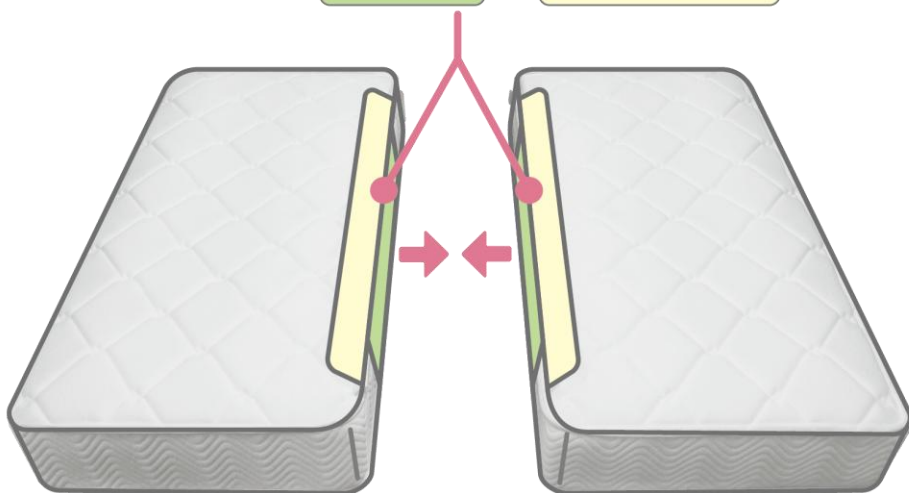

GranMemory® グランメモリー

Fast ファスト

ブラック色 (S)サイズ

※Qサイズは2枚分割タイプとなります

左右に配列したバネが
寝返り時の落ち込みを防止

●ポケットコイル

コイルが独立しているため、一つひとつ体の曲線にそって単独で沈みこみ、体重を分散し、体を自然に支えます。振動が伝わりにくく、隣の方も安眠できます。

●ダニを寄せ付けにくい 防ダニ抗菌防臭わた

「GranMemory」「EDGE BLOCK」「TWIN LOCK」は株式会社グランツの商標登録です。

製品仕様

張り地	ポリエステル100%	色柄	ブラック色 (ニット生地)					
		詰め物	防ダニ抗菌防臭わた ウレタンフォーム 高反発ウレタンフォーム フェルト					
スプリングコイルの形状	ちょうちん型ばね(並行配列 6巻きポケットコイル)	原産国	日本					
線径	2.0mm/2.4mm	幅		長さ				高さ
サイズ (mm)		S	SD	D	WD	Q(2枚物)	SS	
外寸		970	1200	1400	1540	1600	800	1950 250
サイズ	コイル数	上代(税込)/(本体価格)						
S	465	¥66,000 (¥60,000)						
SD	589	¥78,100 (¥71,000)						
D	682	¥91,300 (¥83,000)						
WD	744	¥104,500 (¥95,000)						
Q(2枚分割式)	372×2	¥125,400 (¥114,000)						
SS	372	¥64,900 (¥59,000)						

WDサイズ、Qサイズ、SSサイズは受注生産につき、土日祝を除き14日後の出荷となります。

マットレス追加オプション

ツインロック

マットレス2台をしっかりと固定、
あなたの眠りを守ります。

マットレス同士を **ジッパー** と **面ファスナー** で固定。

ジッパー でしっかりと固定

面ファスナー で段差や隙間を軽減

ポイント

1

2台のマットレスが固定して使用中のズレを防止

- ・ マットレス同士をジッパーと面ファスナーでツインロック。
使用中の寝返りや乗り降りで見られるズレを防止。

ポイント

2

2台並べても自然な境目で快適

- ・ マットレス間の2枚の布が段差や隙間を軽減、1台のマットレスのような寝心地。

「TWIN LOCK」は株式会社グランツの登録商標です。