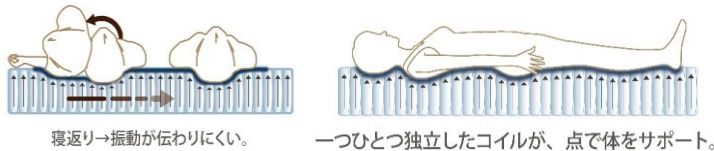

GranMemory® グランメモリー

Fast ファスト

ブラック色 (S)サイズ

※Qサイズは2枚分割タイプとなります

左右に配列したバネが
寝返り時の落ち込みを防止

●ポケットコイル

コイルが独立しているため、一つひとつ体の曲線にそって単独で沈みこみ、体重を分散し、体を自然に支えます。振動が伝わりにくく、隣の方も安眠できます。

●ダニを寄せ付けにくい 防ダニ抗菌防臭わた

マットレス表面のキルト部の中わたには、抗菌防臭・防ダニ効果のあるテイジンの「マイテイトップ® II ECO」を50%使用。ムレにくくさわやか。

●高反発ウレタンフォームプロファイル加工

反発弾性が高く、体をしっかり支えてくれる高反発ウレタンフォームを使用。寝返り、起き上がりのしやすい素材です。

●エッジブロック

マットレスの端を強化されており下記の効果があります。

- ①有効床面が通常仕様マットレスに比べ約25%アップ。(シングルサイズ時)
- ②2台並べても沈み込みや隙間が軽減され自然な境目で快適です。
- ③ベッドからの起きあがり際の体の負担を軽減し、立ち上がりが楽です。

「GranMemory」「EDGE BLOCK」「TWIN LOCK」は株式会社グランツの商標登録です。

製品仕様

張り地	ポリエステル100%	色柄	ブラック色 (ニット生地)					
		詰め物	防ダニ抗菌防臭わた ウレタンフォーム 高反発ウレタンフォーム フェルト					
スプリングコイルの形状	ちょうちん型ばね(並行配列 6巻きポケットコイル)	原産国	日本					
線径	2.0mm/2.4mm	幅		長さ				高さ
サイズ (mm)		S	SD	D	WD	Q(2枚物)	SS	
外寸		970	1200	1400	1540	1600	800	1950 250
サイズ	コイル数	上代(税込)/(本体価格)						
S	465	¥66,000 (¥60,000)						
SD	589	¥78,100 (¥71,000)						
D	682	¥91,300 (¥83,000)						
WD	744	¥104,500 (¥95,000)						
Q(2枚分割式)	372×2	¥125,400 (¥114,000)						
SS	372	¥64,900 (¥59,000)						