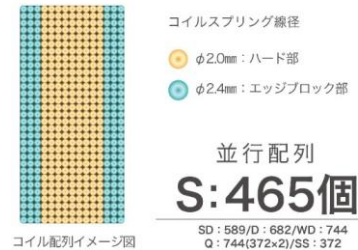

GranMemory® グランメモリー

Fast ファスト

ブラック色 (S)サイズ

※Qサイズは2枚分割タイプとなります

左右に配列したバネが
寝返り時の落ち込みを防止

●ポケットコイル

コイルが独立しているため、一つひとつ体の曲線にそって単独で沈みこみ、体重を分散し、体を自然に支えます。振動が伝わりにくく、隣の方も安眠できます。

●ダニを寄せ付けにくい 防ダニ抗菌防臭わた

マットレス表面のキルト部の中わたには、抗菌防臭・防ダニ効果のあるテイジンの「マイテイトップ® II ECO」を50%使用。ムレにくくさわやか。

●高反発ウレタンフォームプロファイル加工

反発弾性が高く、体をしっかり支えてくれる高反発ウレタンフォームを使用。寝返り、起き上がりのしやすい素材です。

●エッジブロック

マットレスの端を強化されており下記の効果があります。

- ①有効床面が通常仕様マットレスに比べ約25%アップ。(シングルサイズ時)
- ②2台並べても沈み込みや隙間が軽減され自然な境目で快適です。
- ③ベッドからの起きあがり際の体の負担を軽減し、立ち上がりが楽です。

「GranMemory」「EDGE BLOCK」「TWIN LOCK」は株式会社グランツの商標登録です。

製品仕様

張り地	ポリエステル100%	色柄	ブラック色 (ニット生地)					
		詰め物	防ダニ抗菌防臭わた ウレタンフォーム 高反発ウレタンフォーム フェルト					
スプリングコイルの形状	ちょうちん型ばね(並行配列 6巻きポケットコイル)	原産国	日本					
線径	2.0mm/2.4mm	幅		長さ				高さ
サイズ (mm)		S	SD	D	WD	Q(2枚物)	SS	
外寸		970	1200	1400	1540	1600	800	1950 250
サイズ	コイル数	上代(税込)/(本体価格)						
S	465	¥66,000 (¥60,000)						
SD	589	¥78,100 (¥71,000)						
D	682	¥91,300 (¥83,000)						
WD	744	¥104,500 (¥95,000)						
Q(2枚分割式)	372×2	¥125,400 (¥114,000)						
SS	372	¥64,900 (¥59,000)						