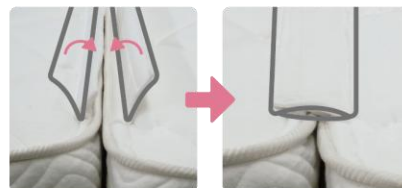

GranMemory® グランメモリー

Fast ファスト

ブラック色 (S)サイズ

※Qサイズは2枚分割タイプとなります

左右に配列したバネが
寝返り時の落ち込みを防止

●ポケットコイル

コイルが独立しているため、一つひとつ体の曲線にそって単独で沈みこみ、体重を分散し、体を自然に支えます。振動が伝わりにくく、隣の方も安眠できます。

●ダニを寄せ付けにくい 防ダニ抗菌防臭わた

WDサイズ、Qサイズ、SSサイズは受注生産につき、土日祝を除き14日後の出荷となります。

マットレス追加オプション

ツインロック

マットレス2台をしっかりと固定、
あなたの眠りを守ります。

マットレス同士を **ジッパー** と **面ファスナー** で固定。

ジッパー でしっかりと固定

面ファスナー で段差や隙間を軽減

ポイント

1

2台のマットレスが固定して使用中のズレを防止

- ・ マットレス同士をジッパーと面ファスナーでツインロック。
使用中の寝返りや乗り降りで見られるズレを防止。

ポイント

2

2台並べても自然な境目で快適

- ・ マットレス間の2枚の布が段差や隙間を軽減、1台のマットレスのような寝心地。

「TWIN LOCK」は株式会社グランツの登録商標です。