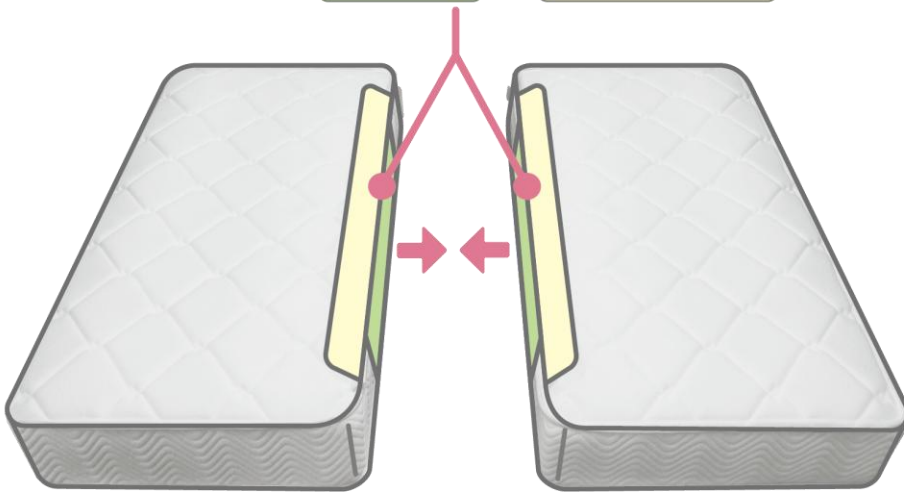

SD:570/D:660/WD:720
Q:720(360x2)/SS:360

コイル配列イメージ図

●バリエーション

選べる2カラー

ホワイト

ブラック

●ポケットコイル

コイルが独立しているので、一つひとつ体の曲線にそって単独で沈みこみ、
体重を分散し、体を自然に支えます。振動が伝わりにくく、隣の方も安眠できます。

覆返り→振動が伝わりにくい。

一つひとつ独立したコイルが、点で体をサポート。

「Gran Light」「TWIN LOCK」は株式会社グランツの商標登録です。

●ダニを寄せ付けにくい 防ダニ抗菌防臭わた

マットレス表面のキルト部の中わたには、抗菌防臭・防ダニ効果のある
テイジンの「マイテイトップ® II ECO」を50%使用。ムレにくくさわやか。

製品仕様

張り地	ポリエステル100%	色柄	ホワイト色、ブラック色 2色展開 (ニット生地)					
		詰め物	防ダニ抗菌防臭わた ウレタンフォーム フェルト					
スプリングコイルの形状	ちょうちん型ばね(並行配列 5.5巻きポケットコイル)	原産国	日本					
線径	1.9mm							
サイズ (mm)	幅						長さ	高さ
	S	SD	D	WD	Q(2枚物)	SS		
外寸	970	1200	1400	1540	1600	800	1950 220	
サイズ	コイル数						上代(税込)/(本体価格)	
S	450						¥52,800 (¥48,000)	
SD	570						¥63,800 (¥58,000)	
D	660						¥73,700 (¥67,000)	
WD	720						¥84,700 (¥77,000)	
Q(2枚分割式)	360x2						¥103,400 (¥94,000)	
SS	360						¥52,800 (¥48,000)	

マットレス追加オプション

ツインロック

マットレス2台をしっかりと固定、
あなたの眠りを守ります。

マットレス同士を **ジッパー** と **面ファスナー** で固定。

ジッパー でしっかり固定

面ファスナー で段差や隙間を軽減

ポイント

1

2台のマットレスが固定して使用中のズレを防止

- ・ マットレス同士をジッパーと面ファスナーでツインロック。
使用中の寝返りや乗り降りで見せるズレを防止。

ポイント

2

2台並べても自然な境目で快適

- ・ マットレス間の2枚の布が段差や隙間を軽減、1台のマットレスのような寝心地。

「TWIN LOCK」は株式会社グランツの登録商標です。

サイズ	上代(税込)/(本体価格)
ツインロック	¥13,200 (¥12,000)