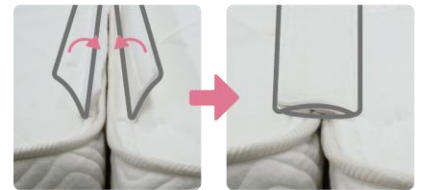

Gran Light Basic

® グランライト ベーシック

ホワイト色
(S)サイズ

ブラック色
(S)サイズ

※Qサイズは2枚分割タイプとなります

ひとつひとつ独立したバネが
体の形に合わせて体圧を分散

コイルスプリング線径
φ1.9mm：レギュラー部

並行配列
S:450個

マットレス追加オプション

ツインロック

マットレス2台をしっかりと固定、
あなたの眠りを守ります。

マットレス同士を **ジッパー** と **面ファスナー** で固定。

ジッパー でしっかり固定

面ファスナー で段差や隙間を軽減

ポイント

1

2台のマットレスが固定して使用中のズレを防止

- ・ マットレス同士をジッパーと面ファスナーでツインロック。
使用中の寝返りや乗り降りで見せるズレを防止。

ポイント

2

2台並べても自然な境目で快適

- ・ マットレス間の2枚の布が段差や隙間を軽減、1台のマットレスのような寝心地。

「TWIN LOCK」は株式会社グランツの登録商標です。

サイズ	上代(税込)/(本体価格)
ツインロック	¥13,200 (¥12,000)