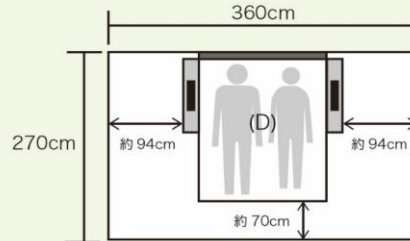

サイドレールに組立

サイドレール1枚あたりにSサイズのヘッドボード2個を組み付けることができます。
※SD/Dサイズのヘッドボードの組み付けはできません。

フットボードに組立

フットボード1枚あたりにヘッドボード1個を組み付けることができます。
※ベッドフレームと同じサイズまたはSサイズのヘッドボードを組み付けできます。
DサイズのベッドフレームにSDサイズのヘッドボードは組み付けできません。
SD/DサイズのベッドフレームにSサイズのヘッドボードを組み付けた場合、
フットボード左右のどちらかに寄せた形になります。

製品仕様

材質	張地:ファブリック(ポリエステル85%、レーヨン15%) 詰物:ウレタンフォーム フレーム部:オーク柄プリント紙化粧繊維板 棚部:カラー塗装化粧繊維板 床板:布張り				
仕上げ・加工	棚部:ウレタン樹脂塗装				
サイズ(mm)	幅	長さ	高さ	床面高	
フラット	S	990	1995	600	150
	SD	1220			
	D	1420			
クッション	S	990	2040	600	150
棚付キャビネット	S	990	2100	610	150
フラット (ヘッドボード単体)	S	990	35	600	サイドレール組付時:幅+40 フットボード組付時:幅+50
	SD	1220			
	D	1420			
クッション (ヘッドボード単体)	S	990	85	600	サイドレール組付時:幅+90 フットボード組付時:幅+95
棚付キャビネット (ヘッドボード単体)	S	990	140	610	サイドレール組付時:幅+145 フットボード組付時:幅+150
サイズ(mm)	幅	長さ	高さ	床面高	
ドッキング時	組合せ①	2270	1995	610	150
	組合せ②	2270	2040	610	150
	組合せ③	2215	2090	610	150
	組合せ④	1600	1995	600	150
サイズ	上代(税込)/(本体価格)				
	フラット	クッション	棚付キャビネット		
S	¥41,800 (¥38,000)	¥59,400 (¥54,000)	¥67,100 (¥61,000)		
SD	¥48,400 (¥44,000)	—	—		
D	¥55,000 (¥50,000)	—	—		
サイズ	フラット (ヘッドボード単体)	クッション (ヘッドボード単体)	棚付キャビネット (ヘッドボード単体)		
S	¥14,300 (¥13,000)	¥28,600 (¥26,000)	¥35,200 (¥32,000)		
SD	¥18,700 (¥17,000)	—	—		
D	¥23,100 (¥21,000)	—	—		

※フラット以外の、SDサイズ、Dサイズのヘッドボード単体の取り扱いはありません。

お部屋レイアウトプラン

※1畳を180×90cmとした場合のお部屋の広さです。
※ベッド両サイドに棚付キャビネットを設置した場合のレイアウトプランになります。

6畳

フラット (D)×1台
+
棚付キャビネット (ヘッドボード単体)×2個

夫婦

フレームサイズ：幅 171×長さ 199.5cm
マット面サイズ：幅 140×長さ 195cm

8畳

フラット (S)×2台
+
棚付キャビネット (ヘッドボード単体)×2個

夫婦
3人家族

フレームサイズ：幅 227×長さ 199.5cm
マット面サイズ：幅 194(97×2)×長さ 195cm

10畳

クッション (S)×3台
+
棚付キャビネット (ヘッドボード単体)×2個

3~4人家族

フレームサイズ：幅 326×長さ 204cm
マット面サイズ：幅 291(97×3)×長さ 195cm