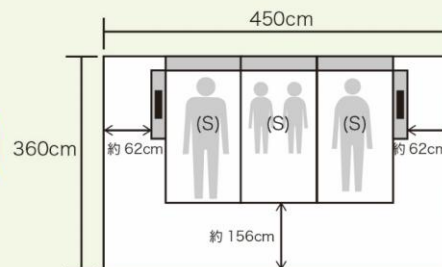

サイドレールに組立

サイドレール1枚あたりにSサイズのヘッドボード2個を組み付けることができます。
※SD/Dサイズのヘッドボードの組み付けはできません。

フットボードに組立

フットボード1枚あたりにヘッドボード1個を組み付けることができます。
※ベッドフレームと同じサイズまたはSサイズのヘッドボードを組み付けできます。
DサイズのベッドフレームにSDサイズのヘッドボードは組み付けできません。
SD/DサイズのベッドフレームにSサイズのヘッドボードを組み付けた場合、
フットボード左右のどちらかに寄せた形になります。

製品仕様

材質	張地:ファブリック(ポリエステル85%、レーヨン15%) 詰物:ウレタンフォーム フレーム部:オーク柄プリント紙化粧繊維板 棚部:カラー塗装化粧繊維板 床板:布張り				
仕上げ・加工	棚部:ウレタン樹脂塗装				
サイズ(mm)	幅	長さ	高さ	床面高	
フラット	S	990	1995	600	150
	SD	1220			
	D	1420			
クッション	S	990	2040	600	150
棚付キャビネット	S	990	2100	610	150
フラット (ヘッドボード単体)	S	990	35	600	サイドレール組付時:幅+40 フットボード組付時:幅+50
	SD	1220			
	D	1420			
クッション (ヘッドボード単体)	S	990	85	600	サイドレール組付時:幅+90 フットボード組付時:幅+95
棚付キャビネット (ヘッドボード単体)	S	990	140	610	サイドレール組付時:幅+145 フットボード組付時:幅+150
サイズ(mm)	幅	長さ	高さ	床面高	
ドッキング時	組合せ①	2270	1995	610	150
	組合せ②	2270	2040	610	150
	組合せ③	2215	2090	610	150
	組合せ④	1600	1995	600	150
サイズ	上代(税込)/(本体価格)				
	フラット	クッション	棚付キャビネット		
S	¥41,800 (¥38,000)	¥59,400 (¥54,000)	¥67,100 (¥61,000)		
SD	¥48,400 (¥44,000)	—	—		
D	¥55,000 (¥50,000)	—	—		
サイズ	フラット (ヘッドボード単体)	クッション (ヘッドボード単体)	棚付キャビネット (ヘッドボード単体)		
S	¥14,300 (¥13,000)	¥28,600 (¥26,000)	¥35,200 (¥32,000)		
SD	¥18,700 (¥17,000)	—	—		
D	¥23,100 (¥21,000)	—	—		

※フラット以外の、SDサイズ、Dサイズのヘッドボード単体の取り扱いはありません。

お部屋レイアウトプラン

※1畳を180×90cmとした場合のお部屋の広さです。
※ベッド両サイドに棚付キャビネットを設置した場合のレイアウトプランになります。

6畳

フラット (D)×1台
+
棚付キャビネット (ヘッドボード単体)×2個

夫婦

フレームサイズ：幅 171×長さ 199.5cm
マット面サイズ：幅 140×長さ 195cm

8畳

フラット (S)×2台
+
棚付キャビネット (ヘッドボード単体)×2個

夫婦
3人家族

フレームサイズ：幅 227×長さ 199.5cm
マット面サイズ：幅 194(97×2)×長さ 195cm

10畳

クッション (S)×3台
+
棚付キャビネット (ヘッドボード単体)×2個

3~4人家族

フレームサイズ：幅 326×長さ 204cm
マット面サイズ：幅 291(97×3)×長さ 195cm