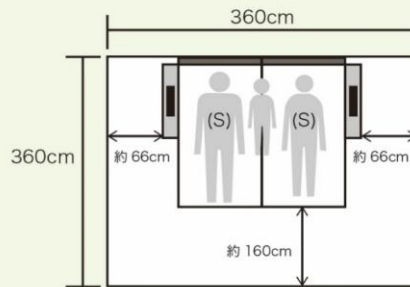

サイドレールに組立

サイドレール1枚あたりにSサイズのヘッドボード2個を組み付けることができます。
※SD/Dサイズのヘッドボードの組み付けはできません。

フットボードに組立

フットボード1枚あたりにヘッドボード1個を組み付けることができます。
※ベッドフレームと同じサイズまたはSサイズのヘッドボードを組み付けできます。
DサイズのベッドフレームにSDサイズのヘッドボードは組み付けできません。
SD/DサイズのベッドフレームにSサイズのヘッドボードを組み付けた場合、
フットボード左右のどちらかに寄せた形になります。

製品仕様

材質	張地:ファブリック(ポリエステル85%、レーヨン15%) 詰物:ウレタンフォーム フレーム部:オーク柄プリント紙化粧繊維板 棚部:カラー塗装化粧繊維板 床板:布張り				
仕上げ・加工	棚部:ウレタン樹脂塗装				
サイズ(mm)	幅	長さ	高さ	床面高	
フラット	S	990	1995	600	150
	SD	1220			
	D	1420			
クッション	S	990	2040	600	150
棚付キャビネット	S	990	2100	610	150
フラット (ヘッドボード単体)	S	990	35	600	サイドレール組付時:幅+40 フットボード組付時:幅+50
	SD	1220			
	D	1420			
クッション (ヘッドボード単体)	S	990	85	600	サイドレール組付時:幅+90 フットボード組付時:幅+95
棚付キャビネット (ヘッドボード単体)	S	990	140	610	サイドレール組付時:幅+145 フットボード組付時:幅+150
サイズ(mm)	幅	長さ	高さ	床面高	
ドッキング時	組合せ①	2270	1995	610	150
	組合せ②	2270	2040	610	150
	組合せ③	2215	2090	610	150
	組合せ④	1600	1995	600	150
サイズ	上代(税込)/(本体価格)				
	フラット	クッション	棚付キャビネット		
S	¥41,800 (¥38,000)	¥59,400 (¥54,000)	¥67,100 (¥61,000)		
SD	¥48,400 (¥44,000)	—	—		
D	¥55,000 (¥50,000)	—	—		
サイズ	フラット (ヘッドボード単体)	クッション (ヘッドボード単体)	棚付キャビネット (ヘッドボード単体)		
S	¥14,300 (¥13,000)	¥28,600 (¥26,000)	¥35,200 (¥32,000)		
SD	¥18,700 (¥17,000)	—	—		
D	¥23,100 (¥21,000)	—	—		

※フラット以外の、SDサイズ、Dサイズのヘッドボード単体の取り扱いはありません。

お部屋レイアウトプラン

※1畳を180×90cmとした場合のお部屋の広さです。
※ベッド両サイドに棚付キャビネットを設置した場合のレイアウトプランになります。

6畳

フラット (D)×1台
+
棚付キャビネット (ヘッドボード単体)×2個

夫婦

フレームサイズ：幅 171×長さ 199.5cm
マット面サイズ：幅 140×長さ 195cm

8畳

フラット (S)×2台
+
棚付キャビネット (ヘッドボード単体)×2個

夫婦
3人家族

フレームサイズ：幅 227×長さ 199.5cm
マット面サイズ：幅 194(97×2)×長さ 195cm

10畳

クッション (S)×3台
+
棚付キャビネット (ヘッドボード単体)×2個

3~4人家族

フレームサイズ：幅 326×長さ 204cm
マット面サイズ：幅 291(97×3)×長さ 195cm