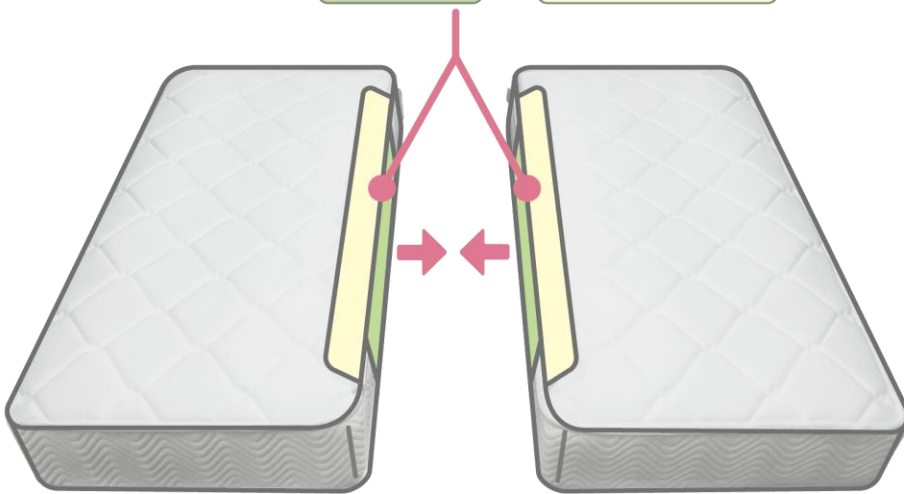

●エッジブロック

マットレスの端を強化されており下記の効果があります。

- ①有効床面が通常仕様マットレスに比べ約25%アップ。(シングルサイズ時)
- ②2台並べても沈み込みや隙間が軽減され自然な境目で快適です。
- ③ベッドからの起きあがりの際の体の負担を軽減し、立ち上がりが楽です。

SUFRE スフレ

プロファイル加工 Achilles アキレス株式会社

低反発フォーム並みの体圧分散性と、高弾性フォーム並みの寝返りの打ちやすさを備えた新感覚フォームです。

高弾性・高体圧分散フォーム

優れた体圧分散性が理想の寝姿勢をサポート

「Gran Verche」「EDGE BLOCK」「TWIN LOCK」は株式会社グランツの商標登録です。

製品仕様

張り地	ポリエステル100%	色柄	グレー色 (ニット生地)					
		詰め物	防ダニ抗菌防臭わた ウレタンフォーム 荷重分散フォーム「SUFRE」 フェルト					
スプリングコイルの形状	ちょうちん型ばね(並行配列 6巻きポケットコイル)	原産国	日本					
線径	2.0mm/2.4mm							
サイズ (mm)		幅					長さ	高さ
		S	SD	D	WD	Q(2枚物)	SS	
外寸		970	1200	1400	1540	1600	800	1950 270
サイズ	コイル数	上代(税込)/(本体価格)						
S	528	¥84,700 (¥77,000)						
SD	660	¥103,400 (¥94,000)						
D	759	¥123,200 (¥112,000)						
WD	858	¥143,000 (¥130,000)						
Q(2枚分割式)	429×2	¥170,500 (¥155,000)						
SS	429	¥83,600 (¥76,000)						

WDサイズ、Qサイズ、SSサイズは受注生産につき、土日祝を除き14日後の出荷となります。

マットレス追加オプション

ツインロック

マットレス2台をしっかりと固定、
あなたの眠りを守ります。

マットレス同士を **ジッパー** と **面ファスナー** で固定。

ジッパー でしっかり固定

面ファスナー で段差や隙間を軽減

ポイント

1

2台のマットレスが固定して使用中のズレを防止

- ・マットレス同士をジッパーと面ファスナーでツインロック。
使用中の寝返りや乗り降りで見せるズレを防止。

ポイント

2

2台並べても自然な境目で快適

- ・マットレス間の2枚の布が段差や隙間を軽減、1台のマットレスのような寝心地。

「TWIN LOCK」は株式会社グランツの登録商標です。