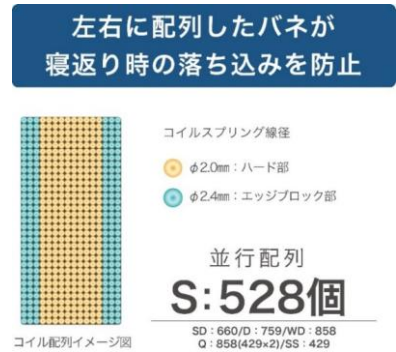

Gran Verche[®] グランヴェルチェ

Sufre スフレ

グレー色 (S)サイズ

※Qサイズは2枚分割タイプとなります

●ポケットコイル

コイルが独立しているため、一つひとつ体の曲線にそって単独で沈み込み、体重を分散し、体を自然に支えます。振動が伝わりにくく、隣の方も安眠できます。

●ダニを寄せ付けにくい 防ダニ抗菌防臭わた

マットレス表面のキルト部の中わたには、抗菌防臭・防ダニ効果のあるテイジンの「マイテイトップ[®] II ECO」を50%使用。ムレにくくさわやか。

●エッジブロック

マットレスの端を強化されており下記の効果があります。

- ①有効床面が通常仕様マットレスに比べ約25%アップ。(シングルサイズ時)
- ②2台並べても沈み込みや隙間が軽減され自然な境目で快適です。
- ③ベッドからの起きあがりの際の体の負担を軽減し、立ち上がりが楽です。

SUFRE スフレ

プロファイル加工 Achilles アキレス株式会社

低反発フォーム並みの体圧分散性と、高弾性フォーム並みの寝返りの打ちやすさを備えた新感覚フォームです。

高弾性・高体圧分散フォーム

優れた体圧分散性が理想の寝姿勢をサポート

「Gran Verche」「EDGE BLOCK」「TWIN LOCK」は株式会社グランツの商標登録です。

製品仕様

張り地	ポリエステル100%	色柄	グレー色 (ニット生地)					
		詰め物	防ダニ抗菌防臭わた ウレタンフォーム 荷重分散フォーム「SUFRE」 フェルト					
スプリングコイルの形状	ちょうちん型ばね(並行配列 6巻きポケットコイル)	原産国	日本					
線径	2.0mm/2.4mm							
サイズ (mm)		幅					長さ	高さ
		S	SD	D	WD	Q(2枚物)	SS	
外寸		970	1200	1400	1540	1600	800	1950 270
サイズ	コイル数	上代(税込)/(本体価格)						
S	528	¥84,700 (¥77,000)						
SD	660	¥103,400 (¥94,000)						
D	759	¥123,200 (¥112,000)						
WD	858	¥143,000 (¥130,000)						
Q(2枚分割式)	429×2	¥170,500 (¥155,000)						
SS	429	¥83,600 (¥76,000)						