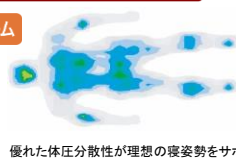

●エッジブロック

マットレスの端を強化されており下記の効果があります。

- ①有効床面が通常仕様マットレスに比べ約25%アップ。(シングルサイズ時)
- ②2台並べても沈み込みや隙間が軽減され自然な境目で快適です。
- ③ベッドからの起きあがりの際の体の負担を軽減し、立ち上がりが楽です。

SUFRE スフレ

プロファイル加工 Achilles アキレス株式会社

低反発フォーム並みの体圧分散性と、高弾性フォーム並みの寝返りの打ちやすさを備えた新感覚フォームです。

高弾性・高体圧分散フォーム

優れた体圧分散性が理想の寝姿勢をサポート

「Gran Verche」「EDGE BLOCK」「TWIN LOCK」は株式会社グランツの商標登録です。

製品仕様

張り地	ポリエステル100%	色柄	グレー色 (ニット生地)					
		詰め物	防ダニ抗菌防臭わた ウレタンフォーム 荷重分散フォーム「SUFRE」 フェルト					
スプリングコイルの形状	ちょうちん型ばね(並行配列 6巻きポケットコイル)	原産国	日本					
線径	2.0mm/2.4mm							
サイズ (mm)		幅					長さ	高さ
		S	SD	D	WD	Q(2枚物)	SS	
外寸		970	1200	1400	1540	1600	800	1950 270
サイズ	コイル数	上代(税込)/(本体価格)						
S	528	¥84,700 (¥77,000)						
SD	660	¥103,400 (¥94,000)						
D	759	¥123,200 (¥112,000)						
WD	858	¥143,000 (¥130,000)						
Q(2枚分割式)	429×2	¥170,500 (¥155,000)						
SS	429	¥83,600 (¥76,000)						