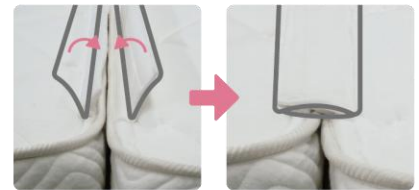

●エッジブロック

マットレスの端を強化されており下記の効果があります。

- ①有効床面が通常仕様マットレスに比べ約25%アップ。(シングルサイズ時)
- ②2台並べても沈み込みや隙間が軽減され自然な境目で快適です。
- ③ベッドからの起きあがりの際の体の負担を軽減し、立ち上がりが楽です。

SUFRE スフレ

プロファイル加工 Achilles アキレス株式会社

低反発フォーム並みの体圧分散性と、高弾性フォーム並みの寝返りの打ちやすさを備えた新感覚フォームです。

高弾性・高体圧分散フォーム

優れた体圧分散性が理想の寝姿勢をサポート

「Gran Verche」「EDGE BLOCK」「TWIN LOCK」は株式会社グランツの商標登録です。

製品仕様

張り地	ポリエステル100%	色柄	グレー色 (ニット生地)					
		詰め物	防ダニ抗菌防臭わた ウレタンフォーム 荷重分散フォーム「SUFRE」 フェルト					
スプリングコイルの形状	ちょうちん型ばね(並行配列 6巻きポケットコイル)	原産国	日本					
線径	2.0mm/2.4mm							
サイズ (mm)		幅					長さ	高さ
		S	SD	D	WD	Q(2枚物)	SS	
外寸		970	1200	1400	1540	1600	800	1950 270
サイズ	コイル数	上代(税込)/(本体価格)						
S	528	¥84,700 (¥77,000)						
SD	660	¥103,400 (¥94,000)						
D	759	¥123,200 (¥112,000)						
WD	858	¥143,000 (¥130,000)						
Q(2枚分割式)	429×2	¥170,500 (¥155,000)						
SS	429	¥83,600 (¥76,000)						

WDサイズ、Qサイズ、SSサイズは受注生産につき、土日祝を除き14日後の出荷となります。

マットレス追加オプション

ツインロック

マットレス2台をしっかりと固定、
あなたの眠りを守ります。

マットレス同士を **ジッパー** と **面ファスナー** で固定。

ジッパー でしっかり固定

面ファスナー で段差や隙間を軽減

ポイント

1

2台のマットレスが固定して使用中のズレを防止

- ・マットレス同士をジッパーと面ファスナーでツインロック。
使用中の寝返りや乗り降りで見せるズレを防止。

ポイント

2

2台並べても自然な境目で快適

- ・マットレス間の2枚の布が段差や隙間を軽減、1台のマットレスのような寝心地。

「TWIN LOCK」は株式会社グランツの登録商標です。