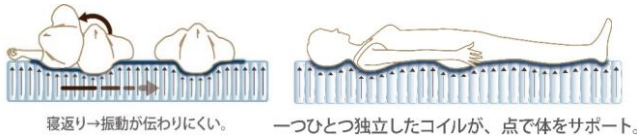

Gran Verche[®] グランヴェルチェ

Sufre スフレ

グレー色 (S)サイズ

※Qサイズは2枚分割タイプとなります

●ポケットコイル

コイルが独立しているため、一つひとつ体の曲線にそって単独で沈み込み、体重を分散し、体を自然に支えます。振動が伝わりにくく、隣の方も安眠できます。

●ダニを寄せ付けにくい 防ダニ抗菌防臭わた

マットレス表面のキルト部の中わたには、抗菌防臭・防ダニ効果のあるテイジンの「マイテイトップ[®] II ECO」を50%使用。ムレにくくさわやか。

●エッジブロック

マットレスの端を強化されており下記の効果があります。

- ①有効床面が通常仕様マットレスに比べ約25%アップ。(シングルサイズ時)
- ②2台並べても沈み込みや隙間が軽減され自然な境目で快適です。
- ③ベッドからの起きあがりの際の体の負担を軽減し、立ち上がりが楽です。

SUFRE スフレ

プロファイル加工 Achilles アキレス株式会社

低反発フォーム並みの体圧分散性と、高弾性フォーム並みの寝返りの打ちやすさを備えた新感覚フォームです。

高弾性・高体圧分散フォーム

優れた体圧分散性が理想の寝姿勢をサポート

「Gran Verche」「EDGE BLOCK」「TWIN LOCK」は株式会社グランツの商標登録です。

製品仕様

張り地	ポリエステル100%	色柄	グレー色 (ニット生地)					
		詰め物	防ダニ抗菌防臭わた ウレタンフォーム 荷重分散フォーム「SUFRE」 フェルト					
スプリングコイルの形状	ちょうちん型ばね(並行配列 6巻きポケットコイル)	原産国	日本					
線径	2.0mm/2.4mm							
サイズ (mm)		幅					長さ	高さ
		S	SD	D	WD	Q(2枚物)	SS	
外寸		970	1200	1400	1540	1600	800	1950 270
サイズ	コイル数	上代(税込)/(本体価格)						
S	528	¥84,700 (¥77,000)						
SD	660	¥103,400 (¥94,000)						
D	759	¥123,200 (¥112,000)						
WD	858	¥143,000 (¥130,000)						
Q(2枚分割式)	429×2	¥170,500 (¥155,000)						
SS	429	¥83,600 (¥76,000)						