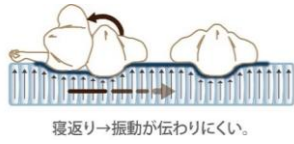

●二段棚

スマートフォンや眼鏡などの小物が置けます。  
棚有効奥行 上段100mm, 下段85mm  
※ヘッドボード奥行120mm

●BOX引出し(2杯)(引出し付きタイプ)

衣服や寝具等を収納するのに便利です。  
スライドレール式で出し入れも  
スムーズに行えます。

●LED照明

(S,SD:約150mm幅×1個 D:約150mm幅×2個)  
間接照明が落ち着いた雰囲気を出します。  
S,SDサイズ:照明1箇所 Dサイズ:照明2箇所

●1口コンセント

スマートフォンなどの充電に便利です。  
埃などが入りにくいスライドカバー付きです。  
S,SDサイズ:右側1箇所 Dサイズ:左右各1箇所(合計2箇所)

●幅木よけ

ヘッドボード側板に幅木よけ加工があるので壁面と隙間なく設置できます。  
また、コードを通すこともできます。  
※高さ75mm、厚み10mmの幅木まで対応します。

【ご注意】

床板、BOX引出しの上面は厚みのあるマットレス(推奨160mm以上)を敷いて使用してください。  
※布団や薄いマットレスを乗せて使用したり、マットレスを敷いていない状態での使用はできません。

POINT (B2-108P マットレス)

●ポケットコイル

コイルが独立しているため、一つひとつ体の曲線にそって単独で沈みこみ、  
体重を分散し、体を自然に支えます。振動が伝わりにくく、隣の方も安眠できます。

寝返り→振動が伝わりにくい。

一つひとつ独立したコイルが、点で体をサポート。

●ダニを寄せ付けにくい 防ダニ抗菌防臭わた

マットレス表面のキルト部の中わたには、抗菌防臭・防ダニ効果のある  
テイジンの「マイテイトップ® II ECO」を50%使用。ムレにくくさわやか。