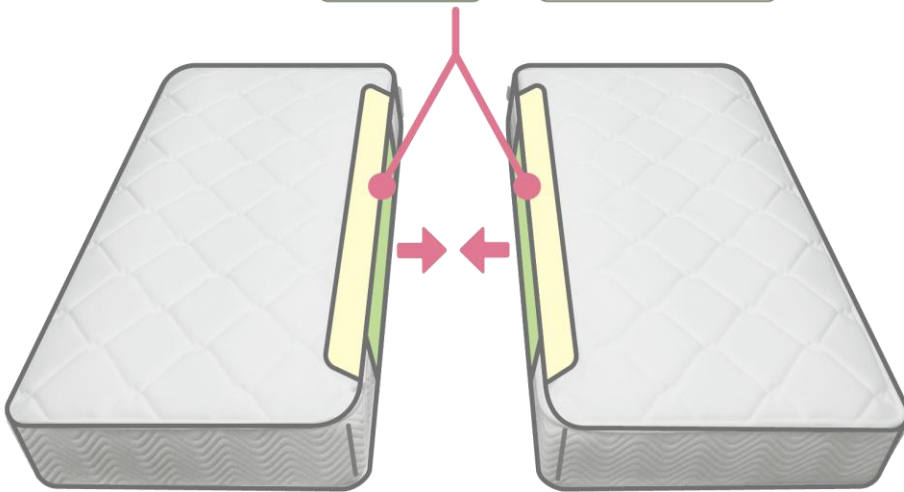

●ポケットコイル

コイルが独立しているため、ひとつひとつ体の曲線にそって単独で沈みこみ、  
体重を分散し、体を自然に支えます。振動が伝わりにくく、隣の方も安眠できます。

寝返り→振動が伝わりにくい。

ひとつひとつ独立したコイルが、点で体をサポート。

●ダニを寄せ付けにくい 防ダニ抗菌防臭わた

マットレス表面のキルト部の中わたには、抗菌防臭・防ダニ効果のある  
東レの「ダニゲル®」を50%使用。清潔で快適に眠れます。

# ツインロック

マットレス2台をしっかりと固定、  
あなたの眠りを守ります。

マットレス同士を **ジッパー** と **面ファスナー** で固定。

**ジッパー** でしっかり固定

**面ファスナー** で段差や隙間を軽減

ポイント

1

## 2台のマットレスが固定して使用中のズレを防止

- ・ マットレス同士をジッパーと面ファスナーでツインロック。  
使用中の寝返りや乗り降りで見せるズレを防止。

ポイント

2

## 2台並べても自然な境目で快適

- ・ マットレス間の2枚の布が段差や隙間を軽減、1台のマットレスのような寝心地。

「TWIN LOCK」は株式会社グランツの登録商標です。

サイズ	上代(税込)/(本体価格)
ツインロック	¥13,200 (¥12,000)

ツインロックは受注生産につき、土日祝を除き14日後の出荷となります。