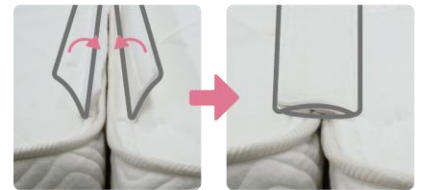

●ポケットコイル

コイルが独立しているため、ひとつひとつ体の曲線にそって単独で沈みこみ、  
体重を分散し、体を自然に支えます。振動が伝わりにくく、隣の方も安眠できます。

寝返り→振動が伝わりにくい。

ひとつひとつ独立したコイルが、点で体をサポート。

●ダニを寄せ付けにくい 防ダニ抗菌防臭わた

マットレス表面のキルト部の中わたには、抗菌防臭・防ダニ効果のある  
東レの「ダニゲル®」を50%使用。清潔で快適に眠れます。

# ツインロック

マットレス2台をしっかりと固定、  
あなたの眠りを守ります。

マットレス同士を **ジッパー** と **面ファスナー** で固定。

**ジッパー** でしっかり固定

**面ファスナー** で段差や隙間を軽減

ポイント

1

## 2台のマットレスが固定して使用中のズレを防止

- ・ マットレス同士をジッパーと面ファスナーでツインロック。  
使用中の寝返りや乗り降りで見せるズレを防止。

ポイント

2

## 2台並べても自然な境目で快適

- ・ マットレス間の2枚の布が段差や隙間を軽減、1台のマットレスのような寝心地。

「TWIN LOCK」は株式会社グランツの登録商標です。

サイズ	上代(税込)/(本体価格)
ツインロック	¥13,200 (¥12,000)

ツインロックは受注生産につき、土日祝を除き14日後の出荷となります。