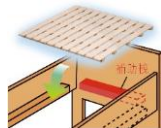

上段を下ろして組み換えれば、2台の
シングルベッドとしても使用できます。
※サイドレールの柵は取り外して
使用できます。

●手すり脱着式

上段を下して使用される場合、手すりを外してもご使用
いただけます。

●すのこタイプ

通気性に優れ湿気がこもりません。
ホコリガード付きなので下へ埃が落ちるのを防ぎます。

●すのこ補助棧

ヘッドフットにもすのこの用の補助棧が
付いているので安心です。

●棚

スマートフォンや眼鏡などの小物が置けます。
棚有効奥行80mm

●2口コンセント

スマートフォンなどの充電に便利です。
埃などが入りにくいスライドカバー付きです。

●握り穴付きはしご

上り下り時に安心な握り穴が開いています。

●上下段固定式(地震時の上段落下防止)

上段と下段を固定して、上段の落下防止を
より強化しています。

●安全・安心の高耐荷重仕様