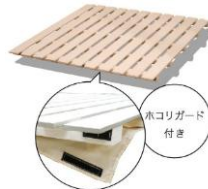

Bunk Bed
Brant
ブランド

木の風合いを持つヴィンテージ風デザイン2段ベッドです。

WH(ホホワイト)

下段サイドレール:低い位置

BR(ブラウン)

下段サイドレール:高い位置

上段サイドレールの棚高さ:280mm

下段ベッド部空間:805/855mm

サイドレール下空間高さ:160/210mm

下段部は床面高を
2段階調節できます。

●バリエーション
選べる2カラー

WH (ホホワイト)

BR (ブラウン)

●収納スペース(下段高い設定時)

下段サイドレールを「高い設定」に組み立てると、
ベッド下空間を収納スペースとして利用でき、
収納ケース等の設置が可能です。

●2段ベッド⇄シングル2台

上段を下ろして組み換えれば、2台の
シングルベッドとしても使用できます。
※サイドレールの柵は取り外して
使用できます。

●手すり脱着式

上段を下して使用される場合、手すりを外してもご使用
いただけます。

●すのこタイプ

通気性に優れ湿気がこもりません。
ホコリガード付きなので下へ埃が落ちるのを防ぎます。

●すのこ補助棧

ヘッドフットにもすのこの用の補助棧が
付いているので安心です。

●棚

スマートフォンや眼鏡などの小物が置けます。
棚有効奥行80mm

●2口コンセント

スマートフォンなどの充電に便利です。
埃などが入りにくいスライドカバー付きです。

●握り穴付きはしご

上り下り時に安心な握り穴が開いています。

●上下段固定式(地震時の上段落下防止)

上段と下段を固定して、上段の落下防止を
より強化しています。

●安全・安心の高耐荷重仕様