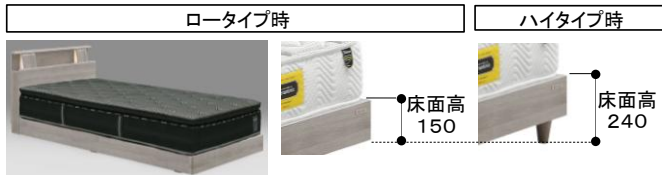

●床面高さ2段階調整(引無)

脚部の組付けで床面高さが選べます。
※ロータイプ時は厚手のマットレスにも対応できます。

●お掃除ロボット対応(引無)

お掃除ロボットが入る高さになっています。
※床面高さ 240設定時
100mm
(樹脂脚10mm含む)