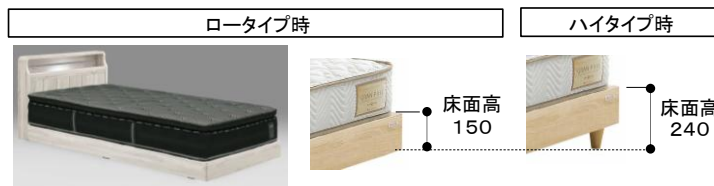

single bed
-POEL-
ポエル

落ち着いた色合いのアンティーク調ベッド。
味わい深い木目調でリラックスな空間を演出します。

Sキャビ 引無
NA(ナチュラル)(S)サイズ
サイドレール下空間高さ:100mm
(樹脂脚10mm含む)

Sキャビ 引付
LGY(ライトグレー)(S)サイズ

Lキャビ 引無
LGY(ライトグレー)(S)サイズ

Lキャビ 引付
NA(ナチュラル)(S)サイズ

●バリエーション

選べる4タイプ(ヘッドボードタイプ, フレームタイプ)
選べる3サイズ
選べる2カラー

●アンティーク調木目

味わい深い風合いが、シックで
落ち着いた空間を演出します。

●フルオープン引出し(2杯)(引付)

衣服や寝具等を収納するのに便利です。
フルオープンレール式で奥まで引き出せる
ので出し入れもスムーズに行えます。

●床面高さ2段階調整(引無)

脚部の組付けで床面高さが選べます。
※ロータイプ時は厚手のマットレスにも対応できます。

●お掃除ロボット対応(引無)

お掃除ロボットが入る高さになっています。
※床面高さ 240mm設定時

●小棚(Sキャビ)

スマートフォンや眼鏡などの小物が置けます。
棚有効奥行 70mm
※ヘッドボード奥行90mm

●2口コンセント(Sキャビ)

スマートフォンなどの充電に便利です。
埃などが入りにくいスライドカバー付きです。
S,SDサイズ:右側1箇所 Dサイズ:中央1箇所

●二段棚(Lキャビ)

スマートフォンや眼鏡などの小物が置けます。
棚有効奥行 上段115mm,下段105mm
※ヘッドボード奥行150mm

●LED照明(S,SD:約150mm幅×1個 D:約150mm幅×2個)(Lキャビ)

間接照明が落ち着いた雰囲気演出します。
S,SDサイズ:照明1箇所 Dサイズ:照明2箇所

●1口コンセント(Lキャビ)

スマートフォンなどの充電に便利です。
埃などが入りにくいスライドカバー付きです。
S,SDサイズ:右側1箇所 D,サイズ:左右各1箇所(合計2箇所)

●幅木よけ

ヘッドボード側板に幅木よけ加工がある
ので壁面と隙間なく設置できます。
また、コードを通すこともできます。
※高さ75mm、厚み10mmの幅木まで対応します。