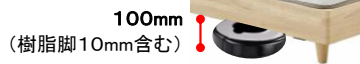

single bed
-POEL-
ポエル

落ち着いた色合いのアンティーク調ベッド。
味わい深い木目調でリラックスな空間を演出します。

意匠登録済
ヘッドボード部

Sキャビ 引無
NA(ナチュラル)(S)サイズ
サイドレール下空間高さ:100mm
(樹脂脚10mm含む)

Sキャビ 引付
LGY(ライトグレー)(S)サイズ

Lキャビ 引無
LGY(ライトグレー)(S)サイズ

Lキャビ 引付
NA(ナチュラル)(S)サイズ

●バリエーション

選べる4タイプ(ヘッドボードタイプ, フレームタイプ)
選べる3サイズ
選べる2カラー

●アンティーク調木目

味わい深い風合いが、シックで
落ち着いた空間を演出します。

●フルオープン引出し(2杯)(引付)

衣服や寝具等を収納するのに便利です。
フルオープンレール式で奥まで引き出せる
ので出し入れもスムーズに行えます。

●床面高さ2段階調整(引無)

脚部の組付けで床面高さが選べます。
※ロータイプ時は厚手のマットレスにも対応できます。

●お掃除ロボット対応(引無)

お掃除ロボットが入る高さになっています。
※床面高さ 240mm設定時

●小棚(Sキャビ)

スマートフォンや眼鏡などの小物が置けます。
棚有効奥行 70mm
※ヘッドボード奥行90mm

●2口コンセント(Sキャビ)

スマートフォンなどの充電に便利です。
埃などが入りにくいスライドカバー付きです。
S,SDサイズ:右側1箇所 Dサイズ:中央1箇所

●二段棚(Lキャビ)

スマートフォンや眼鏡などの小物が置けます。
棚有効奥行 上段115mm,下段105mm
※ヘッドボード奥行150mm