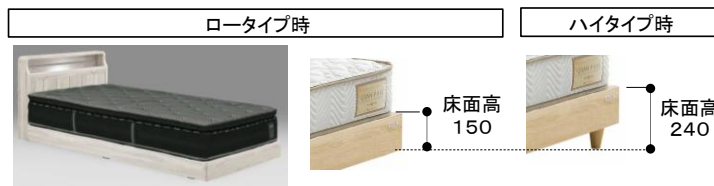

single bed
-POEL-
ポエル

落ち着いた色合いのアンティーク調ベッド。
味わい深い木目調でリラックスな空間を演出します。

意匠登録済
ヘッドボード部

Sキャビ 引無
NA(ナチュラル)(S)サイズ
サイドレール下空間高さ:100mm
(樹脂脚10mm含む)

Sキャビ 引付
LGY(ライトグレー)(S)サイズ

Lキャビ 引無
LGY(ライトグレー)(S)サイズ

Lキャビ 引付
NA(ナチュラル)(S)サイズ

●バリエーション

選べる4タイプ(ヘッドボードタイプ, フレームタイプ)
選べる3サイズ
選べる2カラー

●アンティーク調木目

味わい深い風合いが、シックで
落ち着いた空間を演出します。

●フルオープン引出し(2杯)(引付)

衣服や寝具等を収納するのに便利です。
フルオープンレール式で奥まで引き出せる
ので出し入れもスムーズに行えます。

●床面高さ2段階調整(引無)

脚部の組付けで床面高さが選べます。
※ロータイプ時は厚手のマットレスにも対応できます。

●お掃除ロボット対応(引無)

お掃除ロボットが入る高さになっています。
※床面高さ 240mm設定時

●小棚(Sキャビ)

スマートフォンや眼鏡などの小物が置けます。
棚有効奥行 70mm
※ヘッドボード奥行90mm

●2口コンセント(Sキャビ)

スマートフォンなどの充電に便利です。
埃などが入りにくいスライドカバー付きです。
S,SDサイズ:右側1箇所 Dサイズ:中央1箇所

●二段棚(Lキャビ)

スマートフォンや眼鏡などの小物が置けます。
棚有効奥行 上段115mm,下段105mm
※ヘッドボード奥行150mm

●LED照明(S,SD:約150mm幅×1個 D:約150mm幅×2個)(Lキャビ)

間接照明が落ち着いた雰囲気演出します。
S,SDサイズ:照明1箇所 Dサイズ:照明2箇所

●1口コンセント(Lキャビ)

スマートフォンなどの充電に便利です。
埃などが入りにくいスライドカバー付きです。
S,SDサイズ:右側1箇所 D,サイズ:左右各1箇所(合計2箇所)

●幅木よけ

ヘッドボード側板に幅木よけ加工がある
ので壁面と隙間なく設置できます。
また、コードを通すこともできます。
※高さ75mm、厚み10mmの幅木まで対応します。