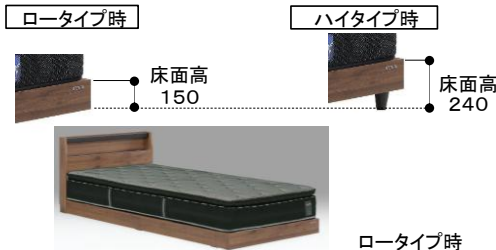

BESSE

ベッセ

バリエーション全 54 通りから
選べるシンプルモダンベッドです。

フラット 引無
NA(ナチュラル)(S)サイズ
サイドレール下空間高さ:100mm
(樹脂脚10mm含む)

Sキャビ 引無
BR(ブラウン)(S)サイズ

Lキャビ 引付
DB(ダークブラウン)(S)サイズ

●バリエーション

選べる6タイプ(ヘッドボードタイプ, フレームタイプ)
選べる3サイズ
選べる3カラー

●BOX引出し(2杯)(引付)

衣服や寝具等を収納するのに便利です。
スライドレール式で出し入れも
スムーズに行えます。

●床面高さ2段階調整(引無)

脚部の組付けで床面高さが選べます。
※ロータイプ時は厚手のマットレスにも対応できます。

●お掃除ロボット対応(引無)

お掃除ロボットが入る高さになっています。
※床面高さ 240設定時

100mm
(樹脂脚10mm含む)

●小棚(Sキャビ)

スマートフォンや眼鏡などの小物が置けます。
棚有効奥行 上段30mm, 下段65mm
※ヘッドボード奥行100mm

●2口コンセント(Sキャビ)

スマートフォンなどの充電に便利です。
埃などが入りにくいスライドカバー付きです。
S,SDサイズ: 右側1箇所 Dサイズ: 中央1箇所

●二段棚(Lキャビ)

スマートフォンや眼鏡などの小物が置けます。
棚有効奥行 上段70mm, 下段105mm
※ヘッドボード奥行140mm

●LED照明(S,SD:約150mm幅×1個 D:約150mm幅×2個)(Lキャビ)

間接照明が落ち着いた雰囲気を演出します。
S,SDサイズ: 照明1箇所 Dサイズ: 照明2箇所

●1口コンセント(Lキャビ)

スマートフォンなどの充電に便利です。
埃などが入りにくいスライドカバー付きです。
S,SDサイズ: 右側1箇所 Dサイズ: 左右各1箇所(合計2箇所)

●幅木よけ(Sキャビ, Lキャビ)

ヘッドボード側板に幅木よけ加工がある
ので壁面と隙間なく設置できます。
また、コードを通すこともできます。
※高さ75mm, 厚み10mmの幅木まで対応します。