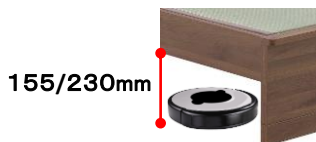

●お掃除ロボット対応

お掃除ロボットが入る高さになっています。