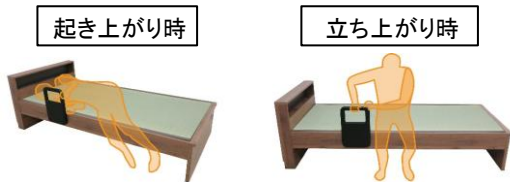

●サポート手すり付き

ベッドからの乗り降りや布団のずれ落ちを防ぎます。
左右の頭側、脚側の最大4箇所取り付けできます。

●センターレール+四方受け桟

ベッド中央にセンターレール、四方にも床板受け桟を
設けているので、畳面をしっかり支えます

●国産本たたみ

天然い草を使用しました。
い草には室内の空気を浄化する効果があります。
Sサイズ:1枚式 SDサイズ:2枚式