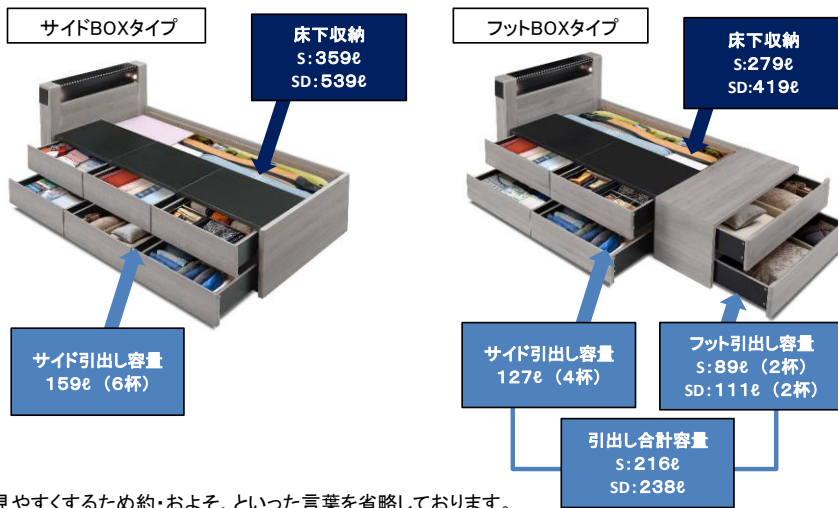

GRAN MOTION Drawer Bed チェスタ
CHESTA

簡単開閉、高機能引出しの大容量収納チェストベッド。
シックな色合いが高級感を持たせます。

GYB(グレージュ)(S)サイズ
サイドBOXタイプ

GYB(グレージュ)(S)サイズ
フットBOXタイプ

●バリエーション

選べる2タイプ(フレームタイプ)
選べる2サイズ

●ハイグロス塗装

色の仕上がりが美しく、
存在感ある光沢は、お部屋に
高級感を与えます。
※ヘッドボード一部仕上げのみ

●幅木よけ

ヘッドボード側板に幅木よけ加工が
あるので壁面と隙間なく設置できます。
また、コードを通すこともできます。
※高さ75mm、厚み10mmの幅木まで対応します。

●二段棚

スマートフォンや眼鏡などの小物が置けます。
棚有効奥行 上段115mm、下段95mm
※ヘッドボード奥行140mm

●LED照明

省エネタイプのLED照明を採用。
球タイプのLED照明が枕元を優しく照らします。

●1口コンセント

スマートフォンなどの充電に便利です。
埃などが入りにくいスライドカバー付きです。
※右側1箇所

●高機能引出しグランモーション

上部には手掛けがありマットレスに座ったまま楽に開閉できます。
閉まる直前で自動で閉まるソフトクローズ機能付きです。

●フルオープン引出し

衣服や寝具等を収納するのに便利です。
フルオープンレール式で奥まで引き出せる
ので出し入れもスムーズに行えます。
※引出し1杯あたりの耐荷重15kg

●床下収納

床板の下も収納スペースになっており、
長物を入れたり、市販の収納ケースが入る
サイズになっています。

収納スペースサイズ:

・サイドBOXタイプ

S 幅460×長さ1930×高さ405(mm)
SD 幅690×長さ1930×高さ405(mm)

・フットBOXタイプ

S 幅460×長さ1500×高さ405(mm)
SD 幅690×長さ1500×高さ405(mm)

※収納容量の数値には、多少の誤差が含まれます。表記を見やすくするため約・およそ、といった言葉を省略しております。

製品仕様

材質	GYB:オーク柄プリント紙化粧繊維板 カラー塗装/カラープリント紙化粧繊維板 床板: 布張り						
仕上げ・加工	ヘッドボード一部: ハイグロスウレタン樹脂塗装						
サイズ(mm)	幅		長さ	高さ	床面高		
	S	SD					
サイドBOXタイプ	ベッド外寸		1020	1250	2100	870	450
	サイド引出し: 内寸(1杯当たり)		545		375	130	—
フットBOXタイプ	ベッド外寸		1020	1250	2115	870	450
	サイド引出し: 内寸(1杯当たり)		655		375	130	—
	フット引出し: 内寸(1杯当たり)		915	1145	375	130	—
サイズ	上代(税込)/(本体価格)						
	サイドBOXタイプ			フットBOXタイプ			
	S	¥133,100 (¥121,000)			¥138,600 (¥126,000)		
SD	¥146,300 (¥133,000)			¥151,800 (¥138,000)			