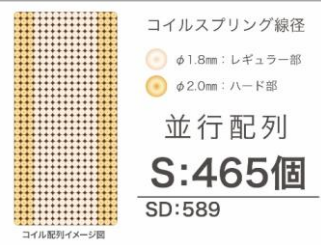

サイドレール下空間高さ:130mm

(樹脂脚10mm含む)

BE(ベージュ)(S)サイズ

ロータイプ時

定格電圧:AC100V 50/60Hz
待機電力:約5W以下
消費電力(無負荷):背上げ:約35W以下
脚上げ:約40W以下
背脚同時上げ:約80W以下
最大使用者体重:100kg以下

ワイヤレスリモコン

※電池(別売)
単4形アルカリ乾電池3本

※角度等の数値には、多少の誤差が含まれます。表記を見やすくするため約・およそ、といった言葉を省略しております。

ポケットコイルマットレス

Gran Move Mild グランムーヴ マイルド

ポケットコイル

寝心地：ふつう

選べる3カラー 【ベースカラー】 **アイボリー**
【オーダーカラー】 **グレー** **ブラック**

【表/裏面生地】アイボリー/ブラック:ポリエステル100%
グレー:ポリエステル90% レーヨン10%
【サイズ】幅S 970/SD 1200 × 長さ1950 × 高さ220(mm)

ポケットコイルマットレス