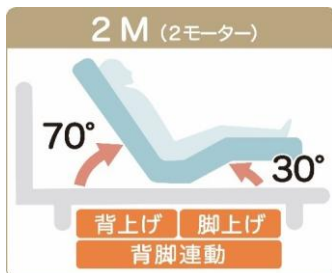

Function

ワイヤレスで寝ながら簡単操作

ケーブルがないのでお使いいただく場所を選ばません。また、お好みの角度を記録するメモリーポジション機能、ワンタッチでベッドをフラットにするフラットポジション機能があり簡単に操作できます。

メモリーポジション

フラットポジション

RECLINING BED
GRAN MOVE
グランムーヴ GM-05

これからのベッドは、いい眠り+いい暮らし

GY(グレー)(SD)サイズ

サイドレール下空間高さ:130mm

(樹脂脚10mm含む)

BE(ベージュ)(S)サイズ

ロータイプ時

定格電圧:AC100V 50/60Hz
待機電力:約5W以下
消費電力(無負荷):背上げ:約35W以下
脚上げ:約40W以下
背脚同時上げ:約80W以下
最大使用者体重:100kg以下

ワイヤレスリモコン

※電池(別売)
単4形アルカリ乾電池3本

※角度等の数値には、多少の誤差が含まれます。表記を見やすくするため約・およそ、といった言葉を省略しております。