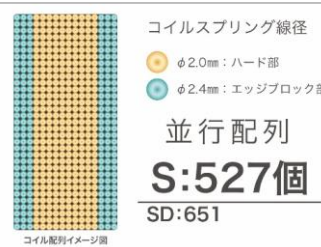

ポケットコイルマットレス

Gran Move Regular グランムーヴ レギュラー

ポケットコイル

寝心地：しっかり

選べる3カラー 【ベースカラー】 **グレー**
【オーダーカラー】 **アイボリー** **ブラック**

【表/裏面生地】アイボリー/ブラック:ポリエステル100%
グレー:ポリエステル90% レーヨン10%
【サイズ】幅S 970/SD 1200 × 長さ1950 × 高さ220(mm)