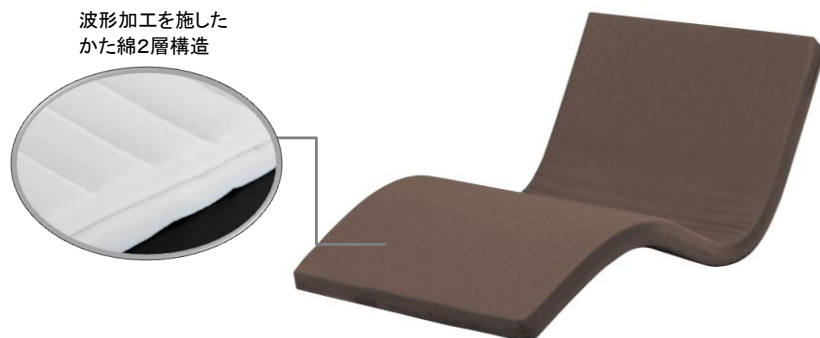

# B1-152

BR(ブラウン)(S)サイズ

## ●背圧・腹圧低減機能のある「2層構造」

電動ベッドの背あげ時に、2層のかた綿素材がずれていくことで、背とお腹にかかる圧力を軽減させる効果があります。

## ●電動ベッドの動きにフィットする「波形加工」

かた綿素材の表面、裏面に波形加工を施し、電動ベッドの背あげ、脚あげ時に追従しやすくなっています。

### 製品仕様

張り地	ポリエステル100%	色柄	BR(ブラウン)			
詰め物	ポリエステル100%	原産国	日本			
サイズ (mm)	幅				長さ	高さ
	S	SD				
外寸	970	1200			1940	80
サイズ	上代(税込)/(本体価格)					
S	¥27,500 (¥25,000)					
SD	¥30,800 (¥28,000)					