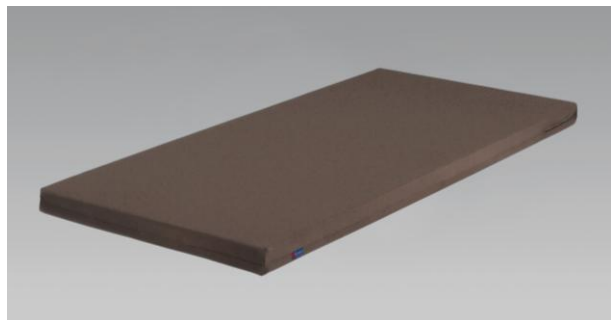

# B1-152

BR(ブラウン)(S)サイズ

## ●背圧・腹圧低減機能のある「2層構造」

電動ベッドの背あげ時に、2層のかた綿素材がずれていくことで、背とお腹にかかる圧力を軽減させる効果があります。

## ●電動ベッドの動きにフィットする「波形加工」

かた綿素材の表面、裏面に波形加工を施し、電動ベッドの背あげ、脚あげ時に追従しやすくなっています。

### 製品仕様

張り地	ポリエステル100%	色柄	BR(ブラウン)			
詰め物	ポリエステル100%	原産国	日本			
サイズ (mm)	幅				長さ	高さ
	S	SD				
外寸	970	1200			1940	80
サイズ	上代(税込)/(本体価格)					
S	¥27,500 (¥25,000)					
SD	¥30,800 (¥28,000)					